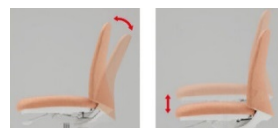

コンパクトでありながら柔らかな座り心地を備えたメッシュチェア。

デザインアーム ¥54,670- ⇒ ¥28,490-(税込)

肘なし ¥40,920- ⇒ ¥21,340-(税込)

※別途送料 ¥3,300-(税込)

※上記以外の製品に関しましては弊社営業までお問い合わせください。

Lives Entry Chair

ちょっと使いに、ちょうどいい

デザインアーム ¥73,920- ⇒ ¥38,500-(税込)

肘なし ¥59,400- ⇒ ¥30,910-(税込)

※別途送料 ¥3,850-(税込)