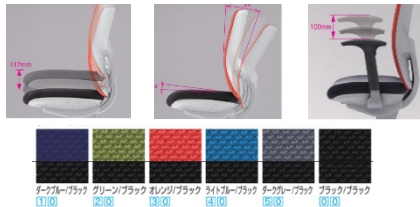

TELEWORK

テレワークおすすめチェア

期間限定:5月1日~7月31日

セルフアジャストメント機構で「ちょうど良い座り心地」を実現。

ハイバック肘付き ¥50,710- ⇒ ¥25,520-(税込)

ハイバック肘なし ¥34,980- ⇒ ¥17,490-(税込)

※別途送料(大阪・京都・兵庫) ¥3,850-(税込) 左記以外の地域は別途、お問い合わせください

CG-M

コンパクトでありながら柔らかな座り心地を備えたメッシュチェア。

デザインアーム ¥54,670- ⇒ ¥28,490-(税込)

肘なし ¥40,920- ⇒ ¥21,340-(税込)

※別途送料 ¥3,300-(税込)

※上記以外の製品に関しましては弊社営業までお問い合わせください。

Lives Entry Chair

ちょっと使いに、ちょうどいい

デザインアーム ¥73,920- ⇒ ¥38,500-(税込)