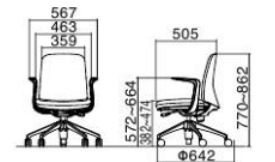

コンパクトでありながら柔らかな座り心地を備えたメッシュチェア。

デザインアーム ¥54,670- ⇒ ¥28,490-(税込)

肘なし ¥40,920- ⇒ ¥21,340-(税込)

※別途送料 ¥3,300-(税込)

※上記以外の製品に関しましては弊社営業までお問い合わせください。

Lives Entry Chair

ちょっと使いに、ちょうどいい

デザインアーム ¥73,920- ⇒ ¥38,500-(税込)

肘なし ¥59,400- ⇒ ¥30,910-(税込)

※別途送料 ¥3,850-(税込)