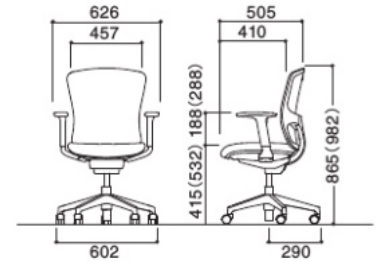

TELEWORK

テレワークおすすめチェア

期間限定:5月1日~7月31日

セルフアジャストメント機構で「ちょうど良い座り心地」を実現。

ハイバック肘付き ¥50,710- ⇒ ¥25,520-(税込)

ハイバック肘なし ¥34,980- ⇒ ¥17,490-(税込)

※別途送料(大阪・京都・兵庫) ¥3,850-(税込) 左記以外の地域は別途、お問い合わせください

CG-M

コンパクトでありながら柔らかな座り心地を備えたメッシュチェア。

デザインアーム ¥54,670- ⇒ ¥28,490-(税込)

肘なし ¥40,920- ⇒ ¥21,340-(税込)

※別途送料 ¥3,300-(税込)

※上記以外の製品に関しましては弊社営業までお問い合わせください。

Lives Entry Chair

ちょっと使いに、ちょうどいい

デザインアーム ¥73,920- ⇒ ¥38,500-(税込)